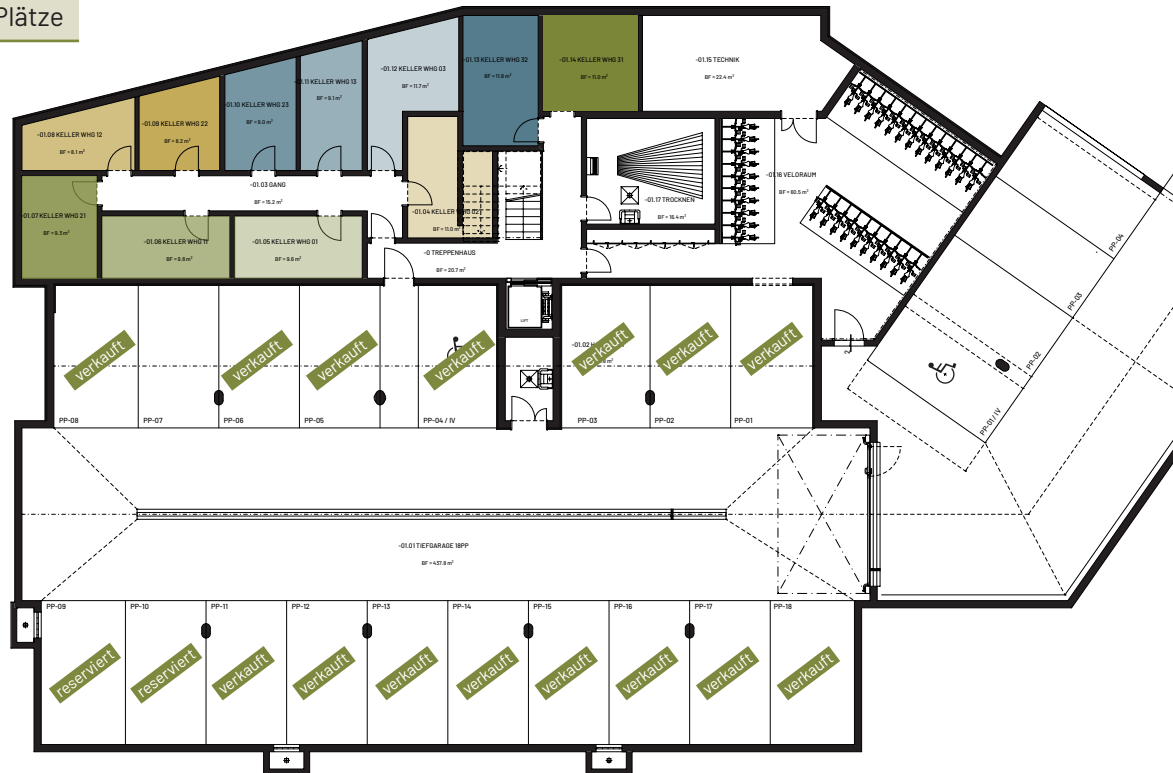

KELLER | TIEFGARAGE

TIEFGARAGE

| | | |
|----|-----------------------|-----------|
| UG | Tiefgaragenparkplätze | 18 Stück |
| | Besucherparkplätze | 4 Stück |
| | Veloraum | 30 Plätze |

nicht massstabsgetreu

BF = Bodenfläche
FF = Fensterfläche

IMMOBILIEN TREUHAND

VERMARKTUNG

K&P ImmobilienTreuhand
Hauptstrasse 101
9052 Niederteufen

071 556 99 88
info@kpimmo.ch
www.kpimmo.ch